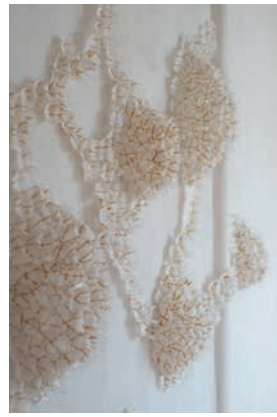

Anna Bludau-Hary

1961 geboren in Köln. 1981-00 Studium in Bonn, Berufstätigkeit im PR-Bereich. Lebt und arbeitet seit 2000 in Worms. Künstlerische Schwerpunkte sind Installation/Papierobjekte, Zeichnung, Druckgrafik. Eigenes Atelier im Kunsthaus Worms. Mitglied im BBK Mannheim. 2010 Kunstpreis des Landkreises Alzey/Worms 2018 Kunstpreis Objektkunst, Kunstforum Forst sowie zahlreiche Ausstellungen im In- und Ausland.