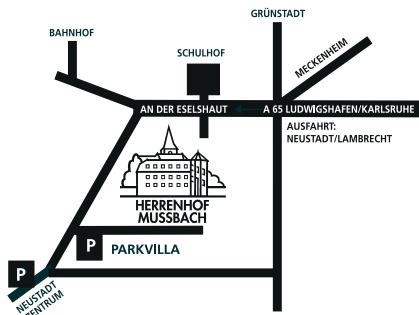

So finden Sie uns

Bitte beachten Sie, dass im Herrenhof keine Parkmöglichkeit besteht. Bitte benutzen Sie den Parkplatz an der Parkvilla. Der Herrenhof ist vom Bahnhof Mußbach in 5 Minuten zu Fuß zu erreichen. Der Bahnhof wird im Rahmen des Rheinland-Pfalz-Taktes halbstündlich bedient. Alle Fahrtmöglichkeiten finden Sie unter www.vrn.de

Die kulturellen Veranstaltungen finden mit Unterstützung der Stadt Neustadt/Weinstraße statt.

Fördergemeinschaft Herrenhof Mußbach e. V.

An der Eselshaut 18
67435 Neustadt-Mußbach
1. Vorsitzender Uwe Kreitmann
Büro Christel Hey
Telefon 06321 963999-0

VR Bank Mittelhaardt
IBAN DE60 5469 1200 0114 3924 05
BIC GENODE61DUW

Sparkasse Rhein-Haardt
IBAN DE65 5465 1240 0002 3739 00
BIC MALADE51DK

info@herrenhof-mussbach.de
www.herrenhof-mussbach.de

Infos auch unter:
www.kunstportal-pfalz.de

Kulturtreff

Jeden ersten Mittwoch im Monat Begegnungen von Kulturinteressierten, Mitgliedern, Künstlern und Freunden des Herrenhofs ab 20 Uhr, Stall

Mitgliedschaft

Machen Sie sich und uns eine Freude, werden Sie Mitglied. So erhalten Sie regelmäßig Einladungen zu den Veranstaltungen

Für die freundliche Unterstützung danken wir herzlich: